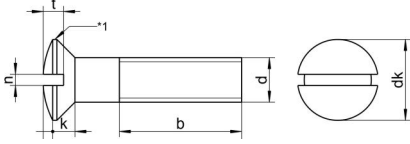

DIN 964 A4 M 8X40

Mercimek basli yarikli vida

Teknik Veriler / Technical Data

Kalite	A4
Ağırlık, başına 100 pcs.	1,57 KG
Paketleme birimi	200 pcs.
Uzunluk (l)	40 mm
kafa çapı (dk)	14.5
baş yüksekliği (k)	4
Çap (d)	8 mm
Tahrik şekli	yirtmaç
Diş türü	metrik
Kafa şekli	yükseltilmiş
Çekme dayanıklılığı	700 N/mm ²