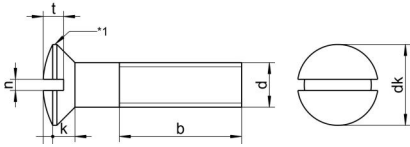

DIN 964 A4 M 8X40

Mercimek basli yarikli vida

Teknik Veriler / Technical Data

Kalite	A4
Ağırlık, başına 100 pcs.	1,57 KG
Paketleme birimi	200 pcs.
Uzunluk (l)	40 mm
kafa çapı (dk)	14.5
baş yüksekliği (k)	4
Çap (d)	8 mm
Tahrik şekli	yirtmaç
Diş türü	metrik
Kafa şekli	yükseltilmiş
Çekme dayanıklılığı	700 N/mm ²