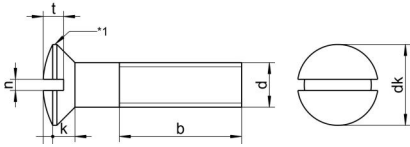

DIN 964 A4 M 3X8

Mercimek basli yarikli vida

Teknik Veriler / Technical Data

Kalite	A4
Ağırlık, başına 100 pcs.	0,05 KG
Paketleme birimi	500 pcs.
Uzunluk (l)	8 mm
kafa çapı (dk)	5.6
baş yüksekliği (k)	1.65
Çap (d)	3 mm
Tahrik şekli	yirtmaç
Diş türü	metrik
Kafa şekli	yükseltilmiş
Çekme dayanıklılığı	500 N/mm2