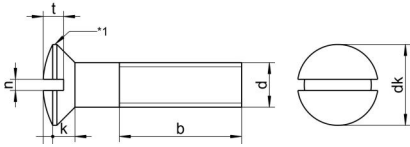

DIN 964 A4 M 3X8

Mercimek basli yarikli vida

Teknik Veriler / Technical Data

Kalite	A4
Ağırlık, başına 100 pcs.	0,05 KG
Paketleme birimi	500 pcs.
Uzunluk (l)	8 mm
kafa çapı (dk)	5.6
baş yüksekliği (k)	1.65
Çap (d)	3 mm
Tahrik şekli	yirtmaç
Diş türü	metrik
Kafa şekli	yükseltilmiş
Çekme dayanıklılığı	500 N/mm ²