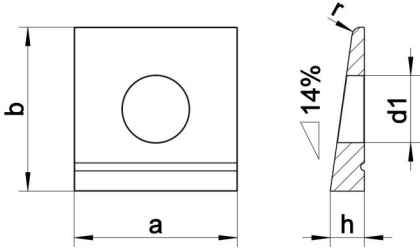

## DIN 435 A4 9

I kesitler için sivri uçlu kare Rondela

### Teknik Veriler / Technical Data

Kalite	A4
Ağırlık, başına 100 pcs.	1,01 KG
Paketleme birimi	50 pcs.
Genişlik (b)	22 mm
Çap (d)	9 mm
İç çapı (d1)	9 mm
nispet h (h)	4.6 mm