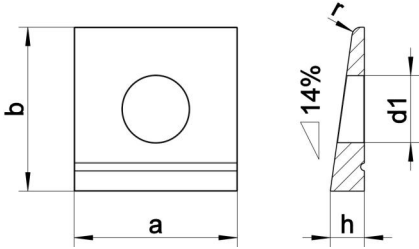

DIN 435 A4 9

I kesitler için sivri uçlu kare Rondela

Teknik Veriler / Technical Data

Kalite	A4
Ağırlık, başına 100 pcs.	1,01 KG
Paketleme birimi	50 pcs.
Genişlik (b)	22 mm
Çap (d)	9 mm
İç çapı (d1)	9 mm
nispet h (h)	4.6 mm