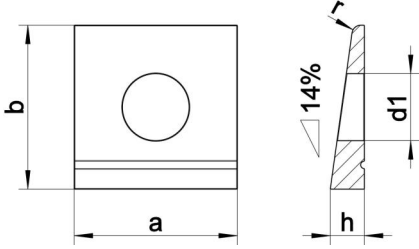

DIN 435 A4 26

I kesitler için sivri uçlu kare Rondela

Teknik Veriler / Technical Data

Kalite	A4
Ağırlık, başına 100 pcs.	14,30 KG
Paketleme birimi	10 pcs.
Genişlik (b)	56 mm
Çap (d)	26 mm
İç çapı (d1)	26 mm
nispet h (h)	10.8 mm