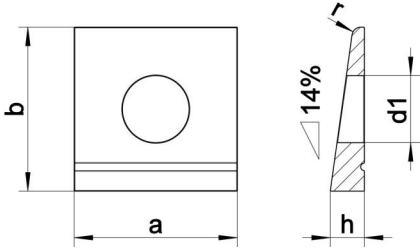

DIN 435 A4 26

I kesitler için sivri uçlu kare Rondela

Teknik Veriler / Technical Data

Kalite	A4
Ağırlık, başına 100 pcs.	14,30 KG
Paketleme birimi	10 pcs.
Genişlik (b)	56 mm
Çap (d)	26 mm
İç çapı (d1)	26 mm
nispet h (h)	10.8 mm