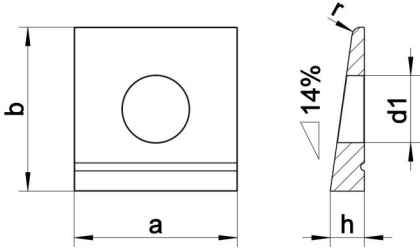

## DIN 435 A4 24

I kesitler için sivri uçlu kare Rondela

### Teknik Veriler / Technical Data

Kalite	<b>A4</b>
Ağırlık, başına 100 pcs.	<b>9,00 KG</b>
Paketleme birimi	<b>10 pcs.</b>
Genişlik (b)	<b>50 mm</b>
Çap (d)	<b>24 mm</b>
İç çapı (d1)	<b>24 mm</b>
nispet h (h)	<b>10 mm</b>