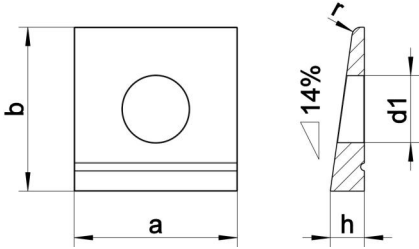

## DIN 435 A4 24

I kesitler için sivri uçlu kare Rondela

### Teknik Veriler / Technical Data

Kalite	<b>A4</b>
Ağırlık, başına 100 pcs.	<b>9,00 KG</b>
Paketleme birimi	<b>10 pcs.</b>
Genişlik (b)	<b>50 mm</b>
Çap (d)	<b>24 mm</b>
İç çapı (d1)	<b>24 mm</b>
nispet h (h)	<b>10 mm</b>