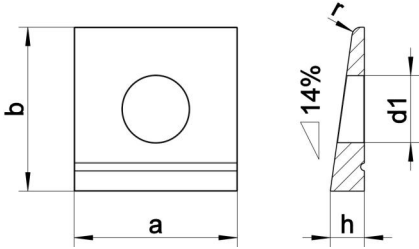

DIN 435 A4 22

I kesitler için sivri uçlu kare Rondela

Teknik Veriler / Technical Data

Kalite	A4
Ağırlık, başına 100 pcs.	6,70 KG
Paketleme birimi	25 pcs.
Genişlik (b)	44 mm
Çap (d)	22 mm
İç çapı (d1)	22 mm
nispet h (h)	9.2 mm