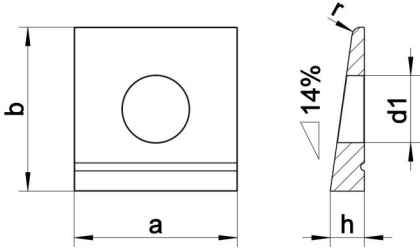

## DIN 435 A4 22

I kesitler için sivri uçlu kare Rondela

### Teknik Veriler / Technical Data

Kalite	A4
Ağırlık, başına 100 pcs.	6,70 KG
Paketleme birimi	25 pcs.
Genişlik (b)	44 mm
Çap (d)	22 mm
İç çapı (d1)	22 mm
nispet h (h)	9.2 mm