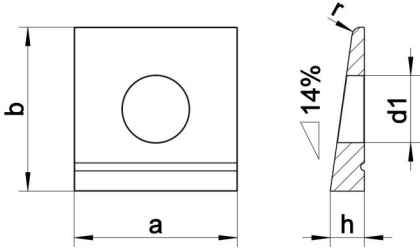

## DIN 435 A4 17,5

I kesitler için sivri uçlu kare Rondela

### Teknik Veriler / Technical Data

Kalite	A4
Ağırlık, başına 100 pcs.	3,56 KG
Paketleme birimi	25 pcs.
Genişlik (b)	36 mm
Çap (d)	17.5 mm
İç çapı (d1)	17.5 mm
nispet h (h)	7.5 mm