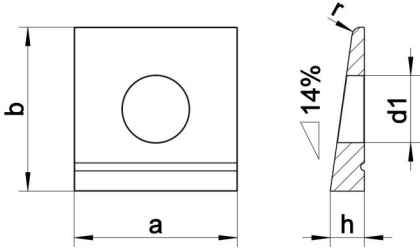

DIN 435 A4 17,5

I kesitler için sivri uçlu kare Rondela

Teknik Veriler / Technical Data

Kalite	A4
Ağırlık, başına 100 pcs.	3,56 KG
Paketleme birimi	25 pcs.
Genişlik (b)	36 mm
Çap (d)	17.5 mm
İç çapı (d1)	17.5 mm
nispet h (h)	7.5 mm