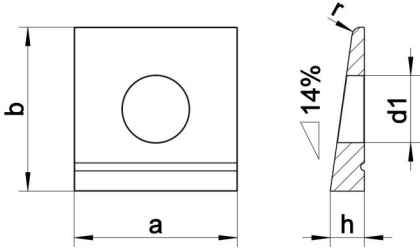

## DIN 435 A4 13,5

I kesitler için sivri uçlu kare Rondela

### Teknik Veriler / Technical Data

Kalite	A4
Ağırlık, başına 100 pcs.	2,01 KG
Paketleme birimi	25 pcs.
Genişlik (b)	30 mm
Çap (d)	13.5 mm
İç çapı (d1)	13.5 mm
nispet h (h)	6.2 mm