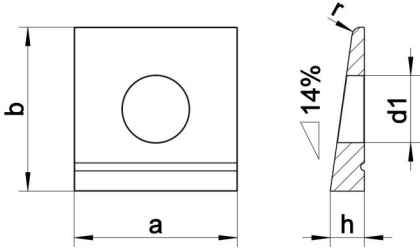

DIN 435 A4 13,5

I kesitler için sivri uçlu kare Rondela

Teknik Veriler / Technical Data

Kalite	A4
Ağırlık, başına 100 pcs.	2,01 KG
Paketleme birimi	25 pcs.
Genişlik (b)	30 mm
Çap (d)	13.5 mm
İç çapı (d1)	13.5 mm
nispet h (h)	6.2 mm