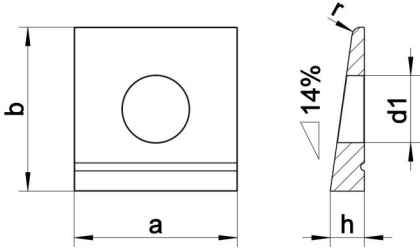

## DIN 435 A4 11

I kesitler için sivri uçlu kare Rondela

### Teknik Veriler / Technical Data

Kalite	<b>A4</b>
Ağırlık, başına 100 pcs.	<b>0,94 KG</b>
Paketleme birimi	<b>50 pcs.</b>
Genişlik (b)	<b>22 mm</b>
Çap (d)	<b>11 mm</b>
İç çapı (d1)	<b>11 mm</b>
nispet h (h)	<b>4.6 mm</b>