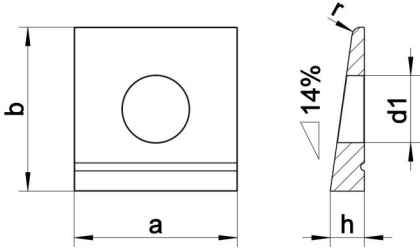

DIN 435 A4 11

I kesitler için sivri uçlu kare Rondela

Teknik Veriler / Technical Data

Kalite	A4
Ağırlık, başına 100 pcs.	0,94 KG
Paketleme birimi	50 pcs.
Genişlik (b)	22 mm
Çap (d)	11 mm
İç çapı (d1)	11 mm
nispet h (h)	4.6 mm