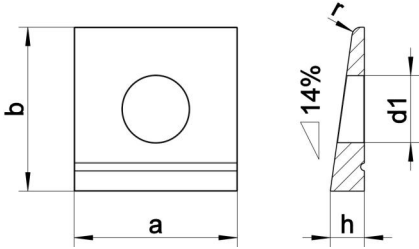

DIN 435 A2 9

I kesitler için sivri uçlu kare Rondela

Teknik Veriler / Technical Data

Kalite	A2
Ağırlık, başına 100 pcs.	1,01 KG
Paketleme birimi	50 pcs.
Alternatif ürünler	DIN 435 A4 9
Genişlik (b)	22 mm
Çap (d)	9 mm
İç çapı (d1)	9 mm
nispet h (h)	4.6 mm