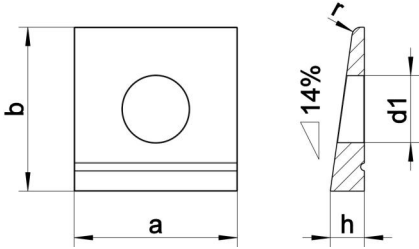

## DIN 435 A2 9

I kesitler için sivri uçlu kare Rondela

### Teknik Veriler / Technical Data

Kalite	A2
Ağırlık, başına 100 pcs.	1,01 KG
Paketleme birimi	50 pcs.
Alternatif ürünler	DIN 435 A4 9
Genişlik (b)	22 mm
Çap (d)	9 mm
İç çapı (d1)	9 mm
nispet h (h)	4.6 mm