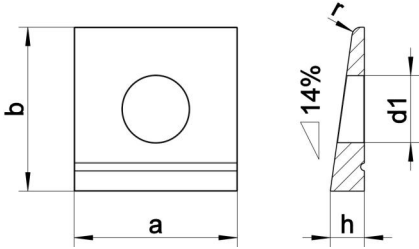

DIN 435 A2 26

I kesitler için sivri uçlu kare Rondela

Teknik Veriler / Technical Data

Kalite	A2
Ağırlık, başına 100 pcs.	14,30 KG
Paketleme birimi	10 pcs.
Alternatif ürünler	DIN 435 A4 26
Genişlik (b)	56 mm
Çap (d)	26 mm
İç çapı (d1)	26 mm
nispet h (h)	10.8 mm