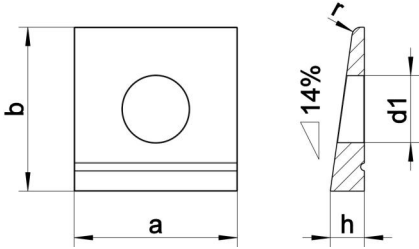

DIN 435 A2 24

I kesitler için sivri uçlu kare Rondela

Teknik Veriler / Technical Data

Kalite	A2
Ağırlık, başına 100 pcs.	9,00 KG
Paketleme birimi	10 pcs.
Alternatif ürünler	DIN 435 A4 24
Genişlik (b)	50 mm
Çap (d)	24 mm
İç çapı (d1)	24 mm
nispet h (h)	10 mm