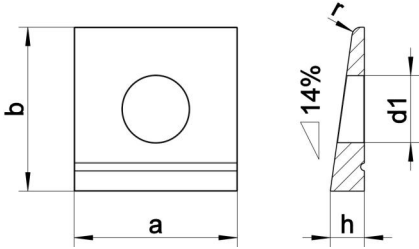

DIN 435 A2 22

I kesitler için sivri uçlu kare Rondela

Teknik Veriler / Technical Data

Kalite	A2
Ağırlık, başına 100 pcs.	6,70 KG
Paketleme birimi	25 pcs.
Alternatif ürünler	DIN 435 A4 22
Genişlik (b)	44 mm
Çap (d)	22 mm
İç çapı (d1)	22 mm
nispet h (h)	9.2 mm