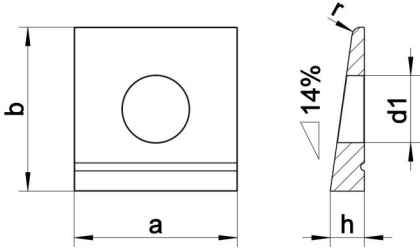

DIN 435 A2 13,5

I kesitler için sivri uçlu kare Rondela

Teknik Veriler / Technical Data

Kalite	A2
Ağırlık, başına 100 pcs.	2,01 KG
Paketleme birimi	25 pcs.
Alternatif ürünler	DIN 435 A4 13,5
Genişlik (b)	30 mm
Çap (d)	13.5 mm
İç çapı (d1)	13.5 mm
nispet h (h)	6.2 mm