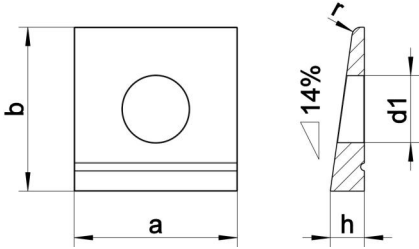

DIN 435 A2 11

I kesitler için sivri uçlu kare Rondela

Teknik Veriler / Technical Data

Kalite	A2
Ağırlık, başına 100 pcs.	0,94 KG
Paketleme birimi	50 pcs.
Alternatif ürünler	DIN 435 A4 11
Genişlik (b)	22 mm
Çap (d)	11 mm
İç çapı (d1)	11 mm
nispet h (h)	4.6 mm