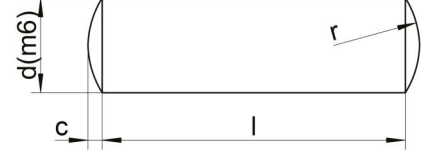

DIN 7 A4 2,5m6X12

Tip A paralel Pimler, tolerans alanı

Teknik Veriler / Technical Data

Kalite	A4
Ağırlık, başına 100 pcs.	0,05 KG
Paketleme birimi	500 pcs.
Uzunluk (l)	12 mm
Çap (d)	2.5 mm