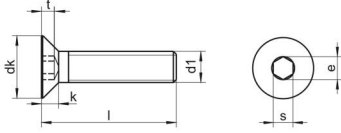

ISO 10642 A2-070 M 6X30

Havsa basli imbus civata

Teknik Veriler / Technical Data

Kalite	A2
Ağırlık, başına 100 pcs.	0,62 KG
Paketleme birimi	200 pcs.
Alternatif ürünler	ISO 10642 A4-070 M 6X30
Uzunluk (l)	30 mm
kafa çapı (dk)	13.44
baş yüksekliği (k)	3.72
aktüatör boyutu	SW 4
Çap (d)	6 mm
Tahrik şekli	Alti köseli
Diş türü	metrik
Kafa şekli	basli
Çekme dayanıklılığı	560 N/mm ²
kose genişliği (e)	4.58 mm