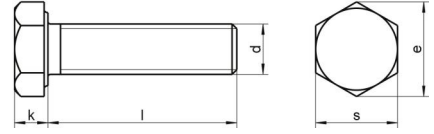

DIN 933 A4 M 4X14 SZ

Yarıklı Altıköşe tam dişli civata

Teknik Veriler / Technical Data

| | |
|--------------------------|-------------------------------|
| Kalite | A4 |
| Ağırlık, başına 100 pcs. | 0,20 KG |
| Paketleme birimi | 500 pcs. |
| Uzunluk (l) | 14 mm |
| baş yüksekliği (k) | 3 |
| aktüatör boyutu | SW 7 |
| Çap (d) | 4 mm |
| Tahrik şekli | Dis altıgen yuvası ile |
| Diş türü | metrik |
| Kafa şekli | Yuvası altıgen bas |
| Çekme dayanıklılığı | 500 N/mm² |
| köse genişliği (e) | 8 mm |