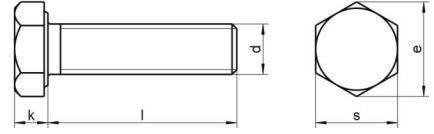

DIN 933 A4 M 3X10 SZ

Yarıklı Altıköse tam dişli civata

Teknik Veriler / Technical Data

Kalite	A4
Ağırlık, başına 100 pcs.	0,08 KG
Paketleme birimi	1000 pcs.
Uzunluk (l)	10 mm
baş yüksekliği (k)	2
aktüatör boyutu	SW 5,5
Çap (d)	3 mm
Tahrik şekli	Dis altıgen yuvası ile
Diş türü	metrik
Kafa şekli	Yuvası altıgen bas
Çekme dayanıklılığı	500 N/mm²
köse genişliği (e)	6 mm