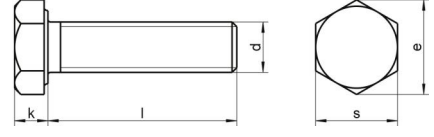

## DIN 933 A4 M 2X12

Altıköşe tam disli civata

### Teknik Veriler / Technical Data

Kalite	<b>A4</b>
Ağırlık, başına 100 pcs.	<b>0,04 KG</b>
Paketleme birimi	<b>1000 pcs.</b>
Uzunluk (l)	<b>12 mm</b>
baş yüksekliği (k)	<b>1.4</b>
aktüatör boyutu	<b>SW 4</b>
Çap (d)	<b>2 mm</b>
Tahrik şekli	<b>Dis altıgen</b>
Diş türü	<b>metrik</b>
Kafa şekli	<b>Alti köşe basli</b>
Çekme dayanıklılığı	<b>500 N/mm<sup>2</sup></b>
köşe genişliği (e)	<b>4.32 mm</b>