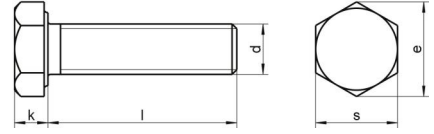

DIN 933 A4-80 M 6X14

Altıköşe tam disli civata

Teknik Veriler / Technical Data

Kalite	A4-80
Ağırlık, başına 100 pcs.	0,48 KG
Paketleme birimi	200 pcs.
Alternatif ürünler	ISO 4017 A4-80 M 6X14
Uzunluk (l)	14 mm
baş yüksekliği (k)	4
aktüatör boyutu	SW 10
Çap (d)	6 mm
Tahrik şekli	Dis altigen
Diş türü	metrik
Kafa şekli	Alti köşe basli
Çekme dayanıklılığı	800 N/mm²
köşe genişliği (e)	11.05 mm