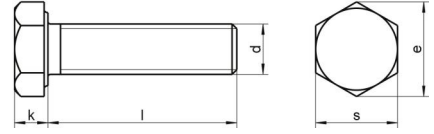

## DIN 933 A4-80 M 5X12

Altıköşe tam disli civata

### Teknik Veriler / Technical Data

Kalite	<b>A4-80</b>
Ağırlık, başına 100 pcs.	<b>0,29 KG</b>
Paketleme birimi	<b>500 pcs.</b>
Alternatif ürünler	<b>ISO 4017 A4-80 M 5X12</b>
Uzunluk (l)	<b>12 mm</b>
baş yüksekliği (k)	<b>3.5</b>
aktüatör boyutu	<b>SW 8</b>
Çap (d)	<b>5 mm</b>
Tahrik şekli	<b>Dis altigen</b>
Diş türü	<b>metrik</b>
Kafa şekli	<b>Alti köşe basli</b>
Çekme dayanıklılığı	<b>800 N/mm<sup>2</sup></b>
köşe genişliği (e)	<b>8.79 mm</b>