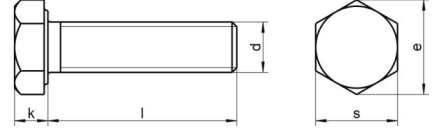

DIN 933 A4-80 M 4X40

Altıköşe tam disli civata

Teknik Veriler / Technical Data

Kalite	A4-80
Ağırlık, başına 100 pcs.	0,40 KG
Paketleme birimi	200 pcs.
Uzunluk (l)	40 mm
baş yüksekliği (k)	2.8
aktüatör boyutu	SW 7
Çap (d)	4 mm
Tahrik şekli	Dis altıgen
Diş türü	metrik
Kafa şekli	Alti köşe basli
Çekme dayanıklılığı	800 N/mm2
köşe genişliği (e)	7.66 mm