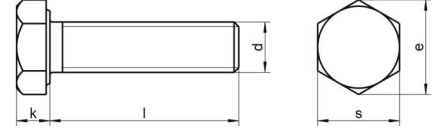

## DIN 933 A4-80 M 30X120

Altıköşe tam disli civata

### Teknik Veriler / Technical Data

Kalite	<b>A4-80</b>
Ağırlık, başına 100 pcs.	<b>82,70 KG</b>
Paketleme birimi	<b>10 pcs.</b>
Uzunluk (l)	<b>120 mm</b>
baş yüksekliği (k)	<b>18.7</b>
aktüatör boyutu	<b>SW 46</b>
Çap (d)	<b>30 mm</b>
Tahrik şekli	<b>Dis altıgen</b>
Diş türü	<b>metrik</b>
Kafa şekli	<b>Alti köşe basli</b>
Çekme dayanıklılığı	<b>800 N/mm<sup>2</sup></b>
köşe genişliği (e)	<b>50.85 mm</b>