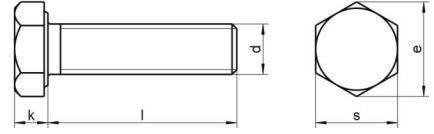

DIN 933 A4-80 M 24X100

Altıköşe tam disli civata

Teknik Veriler / Technical Data

Kalite	A4-80
Ağırlık, başına 100 pcs.	42,30 KG
Paketleme birimi	10 pcs.
Alternatif ürünler	ISO 4017 A4-80 M 24X100
Uzunluk (l)	100 mm
baş yüksekliği (k)	15
aktüatör boyutu	SW 36
Çap (d)	24 mm
Tahrik şekli	Dis altigen
Diş türü	metrik
Kafa şekli	Alti köşe basli
Çekme dayanıklılığı	800 N/mm2
köşe genişliği (e)	39.98 mm