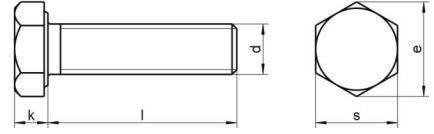

## DIN 933 A4-80 M 20X90

Altıköşe tam disli civata

### Teknik Veriler / Technical Data

Kalite	<b>A4-80</b>
Ağırlık, başına 100 pcs.	<b>25,80 KG</b>
Paketleme birimi	<b>25 pcs.</b>
Alternatif ürünler	<b>ISO 4017 A4-80 M 20X90</b>
Uzunluk (l)	<b>90 mm</b>
baş yüksekliği (k)	<b>12.5</b>
aktüatör boyutu	<b>SW 30</b>
Çap (d)	<b>20 mm</b>
Tahrik şekli	<b>Dis altigen</b>
Diş türü	<b>metrik</b>
Kafa şekli	<b>Alti köşe basli</b>
Çekme dayanıklılığı	<b>800 N/mm<sup>2</sup></b>
köşe genişliği (e)	<b>33.53 mm</b>