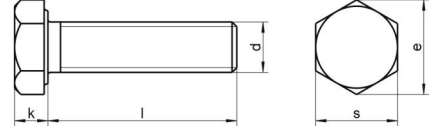

DIN 933 A4-80 M 14X45

Altıköşe tam disli civata

Teknik Veriler / Technical Data

Kalite	A4-80
Ağırlık, başına 100 pcs.	7,29 KG
Paketleme birimi	50 pcs.
Uzunluk (l)	45 mm
baş yüksekliği (k)	8.8
aktüatör boyutu	SW 22
Çap (d)	14 mm
Tahrik şekli	Dis altıgen
Diş türü	metrik
Kafa şekli	Alti köşe basli
Çekme dayanıklılığı	800 N/mm²
köşe genişliği (e)	24.49 mm