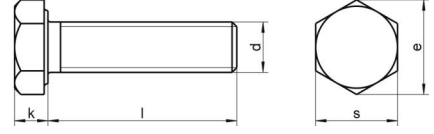

DIN 933 A4-80 M 12X90

Altıköşe tam disli civata

Teknik Veriler / Technical Data

Kalite	A4-80
Ağırlık, başına 100 pcs.	8,08 KG
Paketleme birimi	25 pcs.
Uzunluk (l)	90 mm
baş yüksekliği (k)	7.5
aktüatör boyutu	SW 19
Çap (d)	12 mm
Tahrik şekli	Dis altıgen
Diş türü	metrik
Kafa şekli	Alti köşe basli
Çekme dayanıklılığı	800 N/mm²
köşe genişliği (e)	21.1 mm