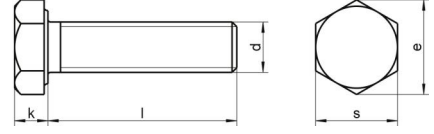

## DIN 933 A4-70 M 8X70 SZ

Yarıklı Altıköşe tam dişli civata

### Teknik Veriler / Technical Data

Kalite	<b>A4</b>
Ağırlık, başına 100 pcs.	<b>2,82 KG</b>
Paketleme birimi	<b>100 pcs.</b>
Uzunluk (l)	<b>70 mm</b>
baş yüksekliği (k)	<b>5.3</b>
aktüatör boyutu	<b>SW 13</b>
Çap (d)	<b>8 mm</b>
Tahrik şekli	<b>Dis altıgen yuvası ile</b>
Diş türü	<b>metrik</b>
Kafa şekli	<b>Yuvası altıgen bas</b>
Çekme dayanıklılığı	<b>700 N/mm<sup>2</sup></b>
köse genişliği (e)	<b>14.38 mm</b>