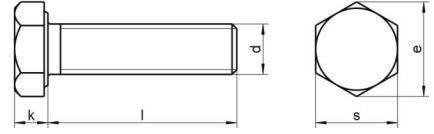

## DIN 933 A4-70 M 6X95

Altıköşe tam disli civata

### Teknik Veriler / Technical Data

Kalite	<b>A4</b>
Ağırlık, başına 100 pcs.	<b>1,89 KG</b>
Paketleme birimi	<b>100 pcs.</b>
Alternatif ürünler	<b>ISO 4017 A4-70 M 6X95</b>
Uzunluk (l)	<b>95 mm</b>
baş yüksekliği (k)	<b>4</b>
aktüatör boyutu	<b>SW 10</b>
Çap (d)	<b>6 mm</b>
Tahrik şekli	<b>Dis altigen</b>
Diş türü	<b>metrik</b>
Kafa şekli	<b>Alti köşe basli</b>
Çekme dayanıklılığı	<b>700 N/mm<sup>2</sup></b>
köşe genişliği (e)	<b>11.05 mm</b>