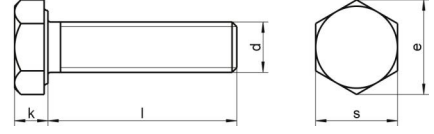

DIN 933 A4-70 M 6X80 SZ

Yarıklı Altıköşe tam dişli civata

Teknik Veriler / Technical Data

Kalite	A4
Ağırlık, başına 100 pcs.	1,62 KG
Paketleme birimi	200 pcs.
Uzunluk (l)	80 mm
baş yüksekliği (k)	4
aktüatör boyutu	SW 10
Çap (d)	6 mm
Tahrik şekli	Dis altıgen yuvası ile
Diş türü	metrik
Kafa şekli	Yuvası altıgen bas
Çekme dayanıklılığı	700 N/mm²
köse genişliği (e)	11 mm