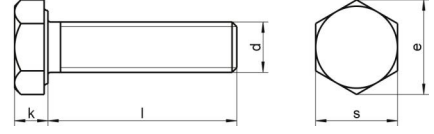

DIN 933 A4-70 M 6X45 SZ

Yarıklı Altıköşe tam dişli civata

Teknik Veriler / Technical Data

Kalite	A4
Ağırlık, başına 100 pcs.	1,01 KG
Paketleme birimi	200 pcs.
Uzunluk (l)	45 mm
baş yüksekliği (k)	4
aktüatör boyutu	SW 10
Çap (d)	6 mm
Tahrik şekli	Dis altıgen yuvası ile
Diş türü	metrik
Kafa şekli	Yuvası altıgen bas
Çekme dayanıklılığı	700 N/mm²
köse genişliği (e)	11 mm