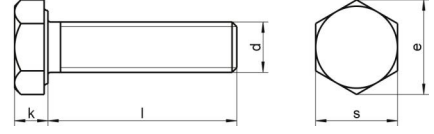

DIN 933 A4-70 M 5X20 SZ

Yarikli Altiköse tam disli civata

Teknik Veriler / Technical Data

Kalite	A4
Ağırlık, başına 100 pcs.	0,39 KG
Paketleme birimi	500 pcs.
Uzunluk (l)	20 mm
baş yüksekliği (k)	3.5
aktüatör boyutu	SW 8
Çap (d)	5 mm
Tahrik şekli	Dis altigen yuvasi ile
Diş türü	metrik
Kafa şekli	Yuvasi altigen bas
Çekme dayanıklılığı	700 N/mm2
kose genisligi (e)	9 mm