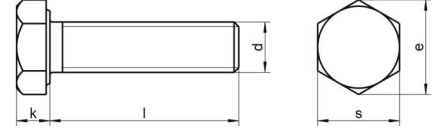

## DIN 933 A4-70 M 30X110

Altıköşe tam disli civata

### Teknik Veriler / Technical Data

Kalite	<b>A4</b>
Ağırlık, başına 100 pcs.	<b>77,90 KG</b>
Paketleme birimi	<b>10 pcs.</b>
Alternatif ürünler	<b>DIN 933 A4-80 M 30X110</b>
Uzunluk (l)	<b>110 mm</b>
baş yüksekliği (k)	<b>18.7</b>
aktüatör boyutu	<b>SW 46</b>
Çap (d)	<b>30 mm</b>
Tahrik şekli	<b>Dis altigen</b>
Diş türü	<b>metrik</b>
Kafa şekli	<b>Alti köşe basli</b>
Çekme dayanıklılığı	<b>700 N/mm<sup>2</sup></b>
köşe genişliği (e)	<b>50.85 mm</b>