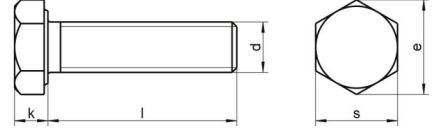

DIN 933 A4-70 M 24X70

Altıköşe tam disli civata

Teknik Veriler / Technical Data

Kalite	A4
Ağırlık, başına 100 pcs.	33,40 KG
Paketleme birimi	10 pcs.
Alternatif ürünler	ISO 4017 A4-70 M 24X70
Uzunluk (l)	70 mm
baş yüksekliği (k)	15
aktüatör boyutu	SW 36
Çap (d)	24 mm
Tahrik şekli	Dis altigen
Diş türü	metrik
Kafa şekli	Alti köşe basli
Çekme dayanıklılığı	700 N/mm²
köşe genişliği (e)	39.98 mm