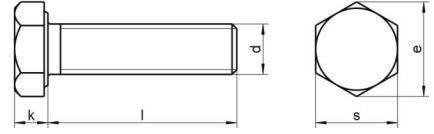

DIN 933 A4-70 M 20X200

Altıköşe tam disli civata

Teknik Veriler / Technical Data

Kalite	A4
Ağırlık, başına 100 pcs.	48,40 KG
Paketleme birimi	20 pcs.
Alternatif ürünler	ISO 4017 A4-70 M 20X200
Uzunluk (l)	200 mm
baş yüksekliği (k)	12.5
aktüatör boyutu	SW 30
Çap (d)	20 mm
Tahrik şekli	Dis altigen
Diş türü	metrik
Kafa şekli	Alti köşe basli
Çekme dayanıklılığı	700 N/mm²
köşe genişliği (e)	33.53 mm