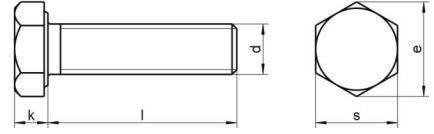

DIN 933 A4-70 M 20X130

Altıköşe tam disli civata

Teknik Veriler / Technical Data

Kalite	A4
Ağırlık, başına 100 pcs.	34,00 KG
Paketleme birimi	25 pcs.
Alternatif ürünler	ISO 4017 A4-70 M 20X130
Uzunluk (l)	130 mm
baş yüksekliği (k)	12.5
aktüatör boyutu	SW 30
Çap (d)	20 mm
Tahrik şekli	Dis altigen
Diş türü	metrik
Kafa şekli	Alti köşe basli
Çekme dayanıklılığı	700 N/mm²
köşe genişliği (e)	33.53 mm