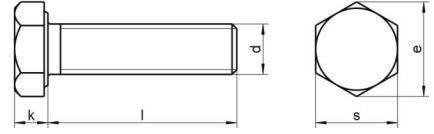

DIN 933 A4-70 M 16X40

Altıköşe tam disli civata

Teknik Veriler / Technical Data

Kalite	A4
Ağırlık, başına 100 pcs.	9,02 KG
Paketleme birimi	25 pcs.
Alternatif ürünler	ISO 4017 A4-70 M 16X40
Uzunluk (l)	40 mm
baş yüksekliği (k)	10
aktüatör boyutu	SW 24
Çap (d)	16 mm
Tahrik şekli	Dis altigen
Diş türü	metrik
Kafa şekli	Alti köşe basli
Çekme dayanıklılığı	700 N/mm²
köşe genişliği (e)	26.75 mm