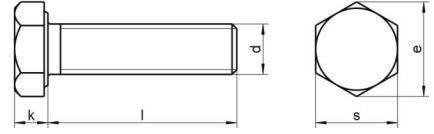

DIN 933 A4-70 M 12X45

Altıköşe tam disli civata

Teknik Veriler / Technical Data

Kalite	A4
Ağırlık, başına 100 pcs.	4,85 KG
Paketleme birimi	50 pcs.
Alternatif ürünler	DIN 933 A4-80 M 12X45
Uzunluk (l)	45 mm
baş yüksekliği (k)	7.5
aktüatör boyutu	SW 19
Çap (d)	12 mm
Tahrik şekli	Dis altigen
Diş türü	metrik
Kafa şekli	Alti köşe basli
Çekme dayanıklılığı	700 N/mm²
köşe genişliği (e)	21.1 mm