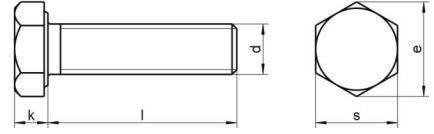

## DIN 933 A4-70 M 12X130

Altıköşe tam disli civata

### Teknik Veriler / Technical Data

Kalite	<b>A4</b>
Ağırlık, başına 100 pcs.	<b>10,90 KG</b>
Paketleme birimi	<b>25 pcs.</b>
Alternatif ürünler	<b>DIN 933 A4-80 M 12X130</b>
Uzunluk (l)	<b>130 mm</b>
baş yüksekliği (k)	<b>7.5</b>
aktüatör boyutu	<b>SW 19</b>
Çap (d)	<b>12 mm</b>
Tahrik şekli	<b>Dis altigen</b>
Diş türü	<b>metrik</b>
Kafa şekli	<b>Alti köşe basli</b>
Çekme dayanıklılığı	<b>700 N/mm<sup>2</sup></b>
köşe genişliği (e)	<b>21.1 mm</b>