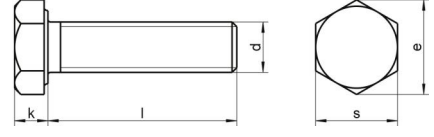

DIN 933 A2 M 4X8 SZ

Yarikli Altiköse tam disli civata

Teknik Veriler / Technical Data

Kalite	A2
Ağırlık, başına 100 pcs.	0,15 KG
Paketleme birimi	500 pcs.
Alternatif ürünler	DIN 933 A4 M 4X8 SZ
Uzunluk (l)	8 mm
baş yüksekliği (k)	3
aktüatör boyutu	SW 7
Çap (d)	4 mm
Tahrik şekli	Dis altigen yuvasi ile
Diş türü	metrik
Kafa şekli	Yuvasi altigen bas
Çekme dayanıklılığı	500 N/mm ²
köse genişliği (e)	8 mm