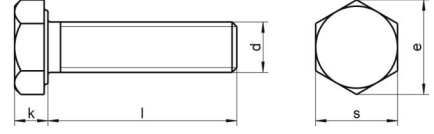

DIN 933 A2 M 4X4

Altıköşe tam disli civata

Teknik Veriler / Technical Data

Kalite	A2
Ağırlık, başına 100 pcs.	0,11 KG
Paketleme birimi	1000 pcs.
Alternatif ürünler	DIN 933 A4 M 4X4
Uzunluk (l)	4 mm
baş yüksekliği (k)	2.8
aktüatör boyutu	SW 7
Çap (d)	4 mm
Tahrik şekli	Dis altigen
Diş türü	metrik
Kafa şekli	Alti köşe basli
Çekme dayanıklılığı	500 N/mm²
köşe genişliği (e)	7.66 mm