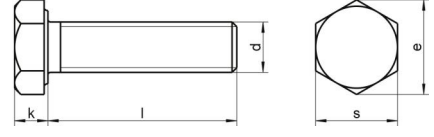

DIN 933 A2 M 4X30 SZ

Yarikli Altiköse tam disli civata

Teknik Veriler / Technical Data

Kalite	A2
Ağırlık, başına 100 pcs.	0,32 KG
Paketleme birimi	500 pcs.
Alternatif ürünler	DIN 933 A4 M 4X30 SZ
Uzunluk (l)	30 mm
baş yüksekliği (k)	3
aktüatör boyutu	SW 7
Çap (d)	4 mm
Tahrik şekli	Dis altigen yuvasi ile
Diş türü	metrik
Kafa şekli	Yuvasi altigen bas
Çekme dayanıklılığı	500 N/mm2
köse genişliği (e)	8 mm