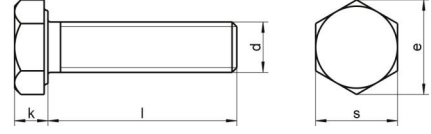

## DIN 933 A2 M 4X10 SZ

Yarikli Altiköse tam disli civata

### Teknik Veriler / Technical Data

Kalite	A2
Ağırlık, başına 100 pcs.	0,16 KG
Paketleme birimi	500 pcs.
Alternatif ürünler	DIN 933 A4 M 4X10 SZ
Uzunluk (l)	10 mm
baş yüksekliği (k)	3
aktüatör boyutu	SW 7
Çap (d)	4 mm
Tahrik şekli	Dis altigen yuvasi ile
Diş türü	metrik
Kafa şekli	Yuvasi altigen bas
Çekme dayanıklılığı	500 N/mm <sup>2</sup>
köse genişliği (e)	8 mm