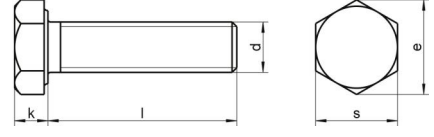

## DIN 933 A2 M 3X50 SZ

Yarikli Altiköse tam disli civata

### Teknik Veriler / Technical Data

Kalite	A2
Ağırlık, başına 100 pcs.	0,22 KG
Paketleme birimi	1000 pcs.
Alternatif ürünler	DIN 933 A4 M 3X50 SZ
Uzunluk (l)	50 mm
baş yüksekliği (k)	2
aktüatör boyutu	SW 5,5
Çap (d)	3 mm
Tahrik şekli	Dis altigen yuvasi ile
Diş türü	metrik
Kafa şekli	Yuvasi altigen bas
Çekme dayanıklılığı	500 N/mm <sup>2</sup>
köse genişliği (e)	6 mm