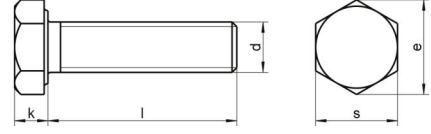

## DIN 933 A2 M 3X20 SZ

Yarikli Altiköse tam disli civata

### Teknik Veriler / Technical Data

Kalite	<b>A2</b>
Ağırlık, başına 100 pcs.	<b>0,12 KG</b>
Paketleme birimi	<b>1000 pcs.</b>
Alternatif ürünler	<b>DIN 933 A4 M 3X20 SZ</b>
Uzunluk (l)	<b>20 mm</b>
baş yüksekliği (k)	<b>2</b>
aktüatör boyutu	<b>SW 5,5</b>
Çap (d)	<b>3 mm</b>
Tahrik şekli	<b>Dis altigen yuvasi ile</b>
Diş türü	<b>metrik</b>
Kafa şekli	<b>Yuvasi altigen bas</b>
Çekme dayanıklılığı	<b>500 N/mm<sup>2</sup></b>
köse genişliği (e)	<b>6 mm</b>