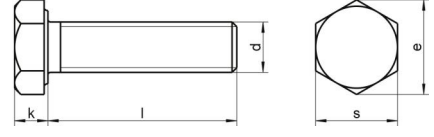

DIN 933 A2 M 3X20

Altıköşe tam disli civata

Teknik Veriler / Technical Data

Kalite	A2
Ağırlık, başına 100 pcs.	0,12 KG
Paketleme birimi	1000 pcs.
Alternatif ürünler	DIN 933 A4 M 3X20
Uzunluk (l)	20 mm
baş yüksekliği (k)	2
aktüatör boyutu	SW 5,5
Çap (d)	3 mm
Tahrik şekli	Dis altigen
Diş türü	metrik
Kafa şekli	Alti köşe basli
Çekme dayanıklılığı	500 N/mm²
köşe genişliği (e)	6.01 mm