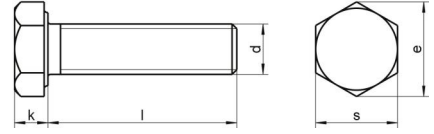

DIN 933 A2 M 2,5X4

Altıköşe tam disli civata

Teknik Veriler / Technical Data

Kalite	A2
Ağırlık, başına 100 pcs.	0,04 KG
Paketleme birimi	1000 pcs.
Alternatif ürünler	DIN 933 A4 M 2,5X4
Uzunluk (l)	4 mm
baş yüksekliği (k)	1.7
aktüatör boyutu	SW 5
Çap (d)	2.5 mm
Tahrik şekli	Dis altigen
Diş türü	metrik
Kafa şekli	Alti köşe basli
Çekme dayanıklılığı	500 N/mm2
köşe genişliği (e)	5.45 mm