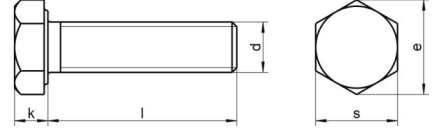

DIN 933 A2-80 M 6X12

Altıköşe tam disli civata

Teknik Veriler / Technical Data

Kalite	A2-80
Ağırlık, başına 100 pcs.	0,44 KG
Paketleme birimi	500 pcs.
Uzunluk (l)	12 mm
baş yüksekliği (k)	4
aktüatör boyutu	SW 10
Çap (d)	6 mm
Tahrik şekli	Dis altıgen
Diş türü	metrik
Kafa şekli	Alti köşe basli
Çekme dayanıklılığı	800 N/mm²
köşe genişliği (e)	11.05 mm