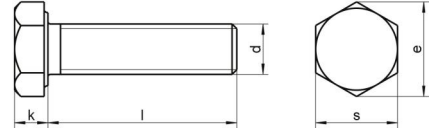

DIN 933 A2-80 M 20X40

Altıköşe tam disli civata

Teknik Veriler / Technical Data

Kalite	A2-80
Ağırlık, başına 100 pcs.	15,50 KG
Paketleme birimi	25 pcs.
Uzunluk (l)	40 mm
baş yüksekliği (k)	12.5
aktüatör boyutu	SW 30
Çap (d)	20 mm
Tahrik şekli	Dis altıgen
Diş türü	metrik
Kafa şekli	Alti köşe basli
Çekme dayanıklılığı	800 N/mm2
köşe genişliği (e)	33.53 mm